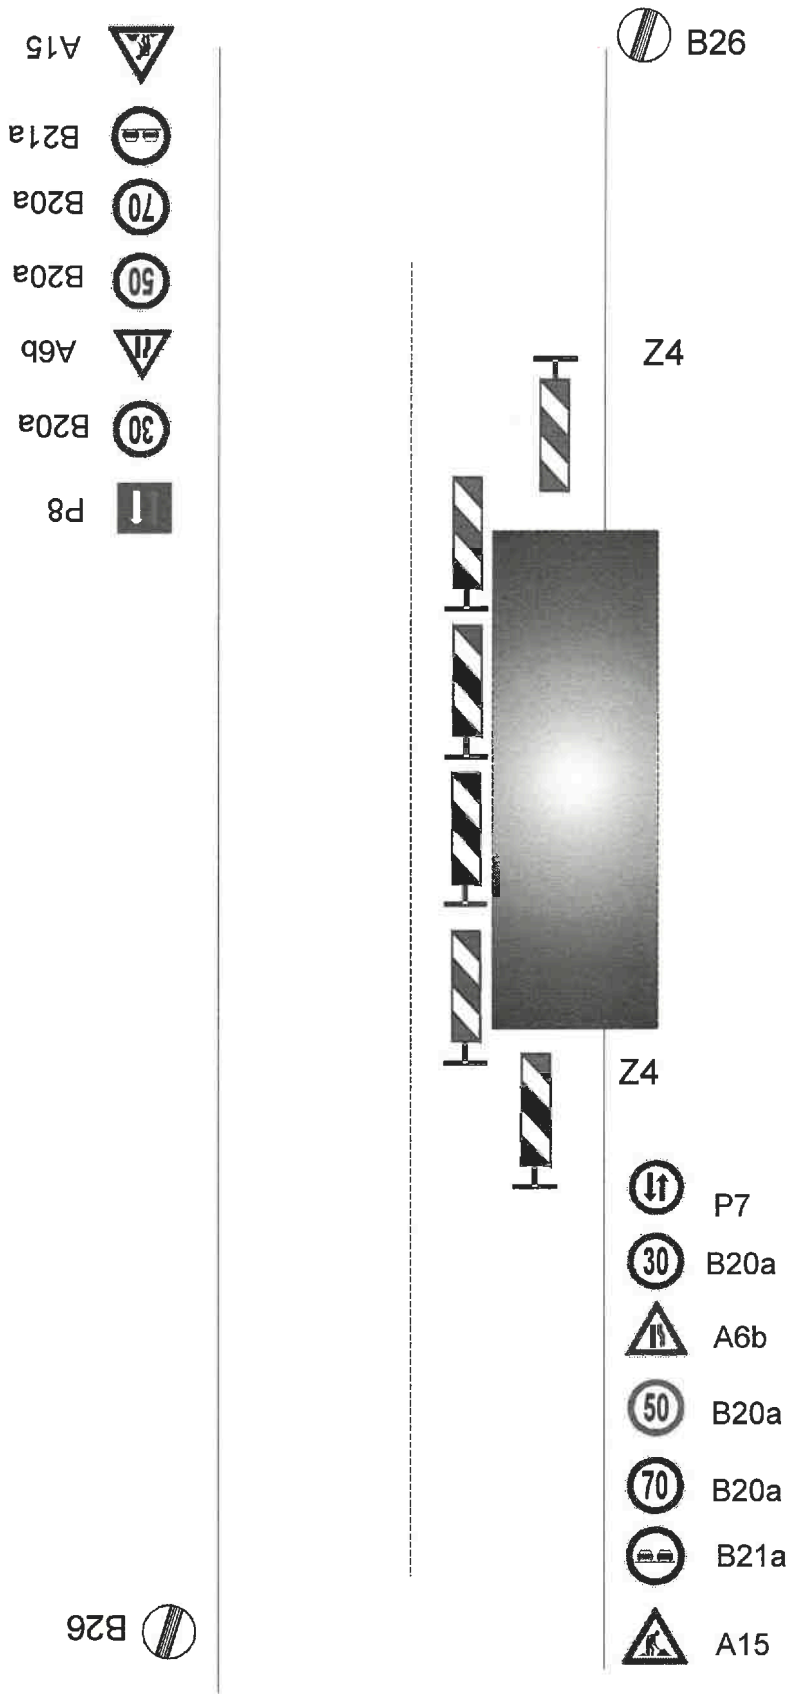

Zajištění PDZ - mimo obec, uzavírka 1 jízdního pruhu

8/8