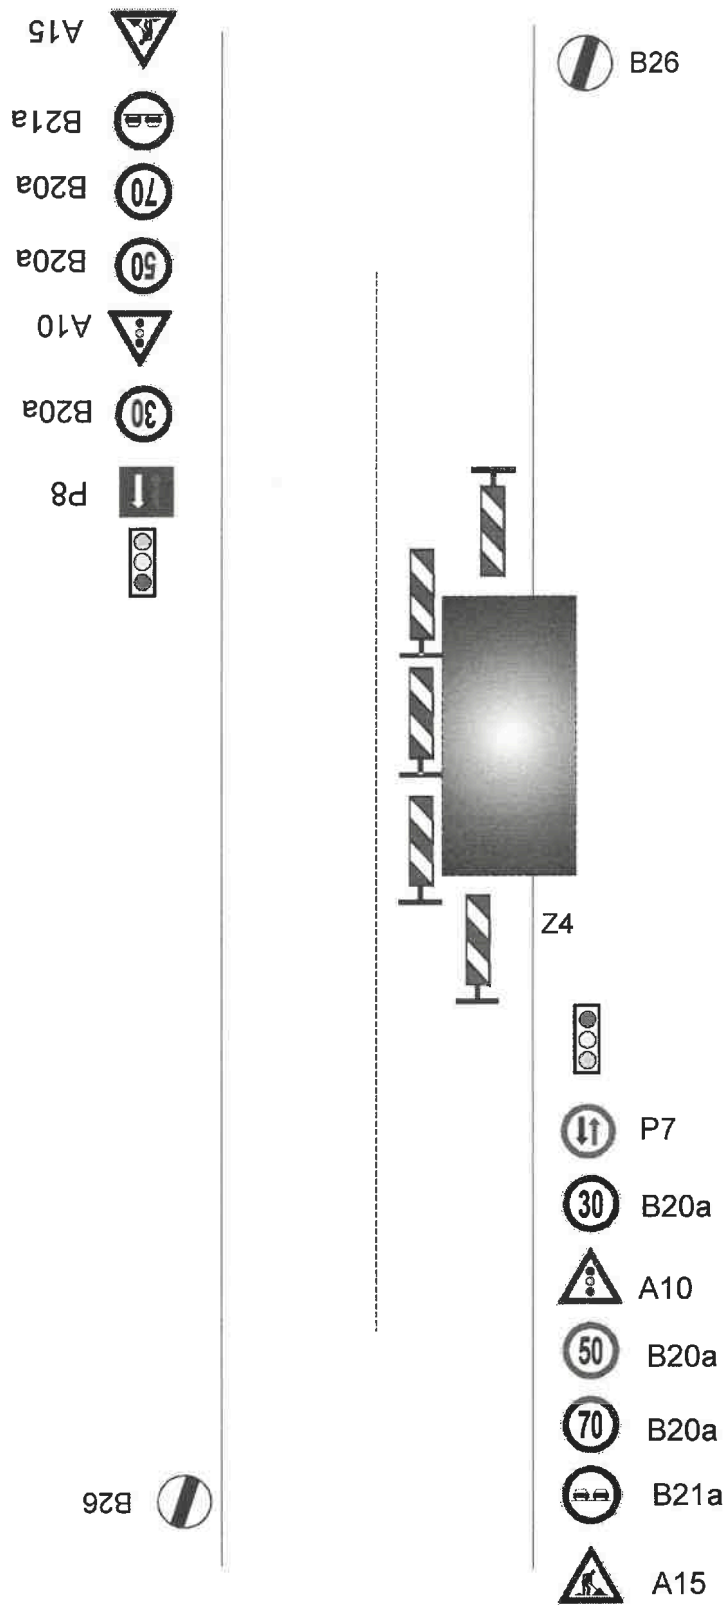

Zajištění PDZ - mimo obec, uzavírka 1 jízdního pruhu, řízení provozu světelným signalizačním zařízením