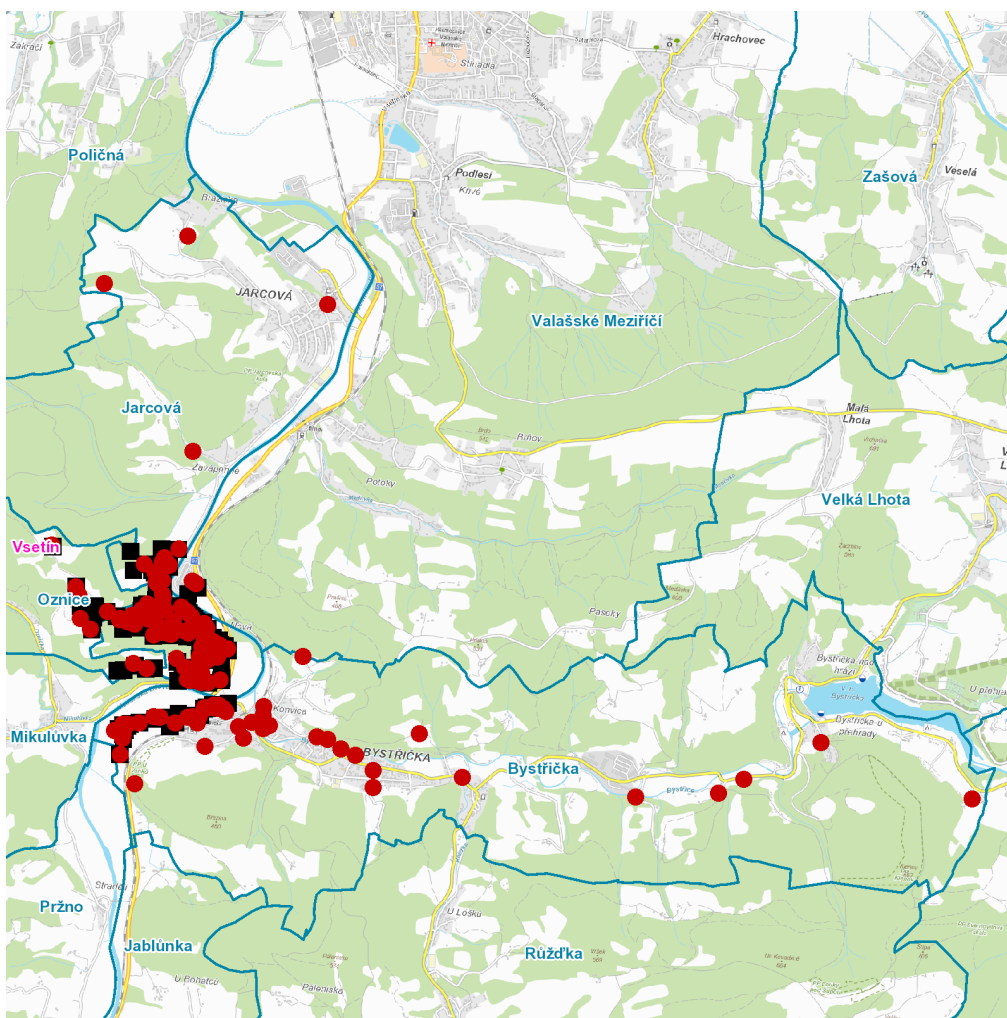

dne **9. 10. 2024** od **7:15** do **14:00** hodin

Plánovaná odstávka zahrnuje tyto lokality:**Bystřička (okres Vsetín)**

č. p. 2-6, 26, 34, 44, 55, 58, 60, 65, 66, 68, 87, 89, 94, 96, 104, 109, 111, 127, 134, 138, 148, 151, 154, 159-163, 165, 168, 169, 171, 173, 199, 200, 210, 217, 315, 352, 354, 374

dne 9. 10. 2024 od 7:15 do 14:00 hodin**Orientační mapový podklad odstávkou dotčených lokalit****VYSVĚTLIVKY**

- – adresy dotčené odstávkou elektřiny
- – místa připojení k elektrické síti dotčená odstávkou